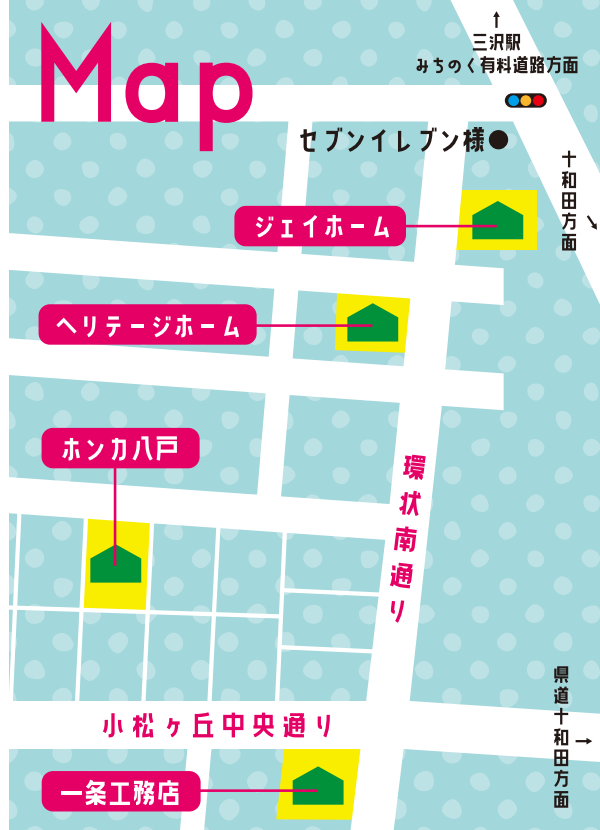

三沢駅近く

Granheart Hills
グランハートヒルズ小松ヶ丘

家探しは大事だよな。
僕たちも、ズーッと住むんだから。
デザインや性能に納得できる
住宅メーカーが見つかるまで、
トコトン探さなくっちゃ。

ピクニックに連れてってっていったら
小松ヶ丘に来ちゃったね。

小松ヶ丘で、いい家探しのピクニックしませんか。 住まいのピクニックフェア

4/23 Sat 24 Sun am10:00~pm5:00

GW期間(4.29(Fri)~5.5(Thu))も、休まず開催

Ichijo koumuten

Honka hachinohe

Jhome

Heritage home

各展示場では、「プチプレゼント」をさしあげております。

4/23 Sat 24 Sun am10:00- pm5:00
GW期間(4.29-5.5)も、
休まず開催しています。

小松ヶ丘で、
いい家探しのピクニックしませんか。
**住まいの
ピクニックフェア**

新型コロナウイルス感染症予防対策へのご協力のお願い
展示各社では、ご見学者様にマスクの着用をお願いしています。
また、3密を避けるため、入場制限をさせていただく場合がございます。
あらかじめご了承ください。

小松ヶ丘合同展示場は、水曜の定休日以外、常時展示中です。

小松ヶ丘移住促進協議会

窓口：株式会社アットプラス | ☎0120-39-2399

<http://www.honka.jp/hachinohe/>

北欧で育まれた
都会的で洗練された
ログホーム

ホンカ独自の技術「カーブノッチ」が
高い気密性と水密性を実現。
世界のログハウスメーカーを牽引する
「ホンカ」のログホームを是非ご体感ください。

**特別
価格で
売却!** モデルハウスならではの
お得がいっぱい!
お気軽にご相談下さい。