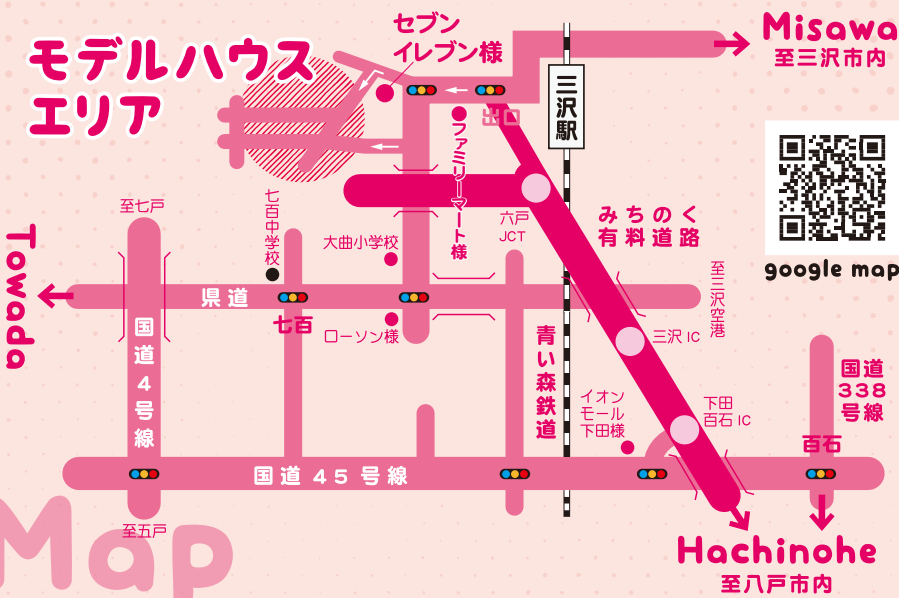

小松ヶ丘合同展示場

4社4棟のモデルハウスには
創エネ、省エネで寒い季節をハッピーにかえる
家づくりの情報がつまっています。

ぜひご覧ください。

Ichijo koumuten

Honka hachinohe

Heritage home

Jhome

Map

こまつがおか
バレンタインハウジングデー

2 5 sat 6 sun
am 10:00 ~ pm 5:00

新型コロナウイルス感染症予防対策へのご協力をお願い
展示各社では、ご見学者様にマスクの着用をお願いしています。
また、3密を避けるため、入場制限をさせていただく場合がございます。
あらかじめご了承ください。

水曜の定休日以外、常時展示中です。

小松ヶ丘移住促進協議会

窓口：株式会社アットプラス | ☎0120-39-2399

Map

↑ 三沢駅
みちのく有料道路方面

セブンイレブン

ジェイホーム

ヘリテージホーム

ホンカ八戸

環状南通り

小松ヶ丘中央通り