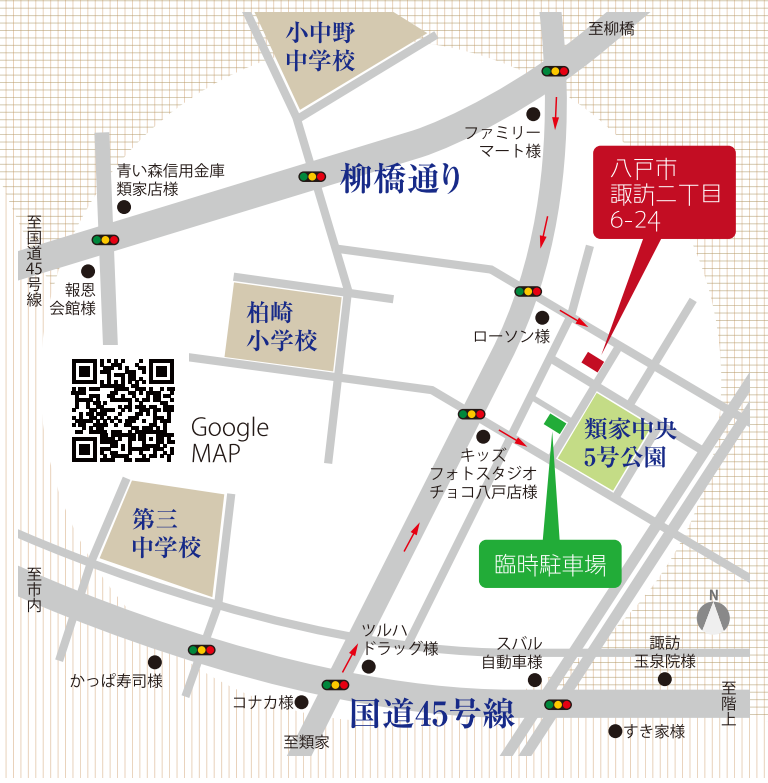

am10:00~pm5:00

見学会のご案内は、  
ホームページからも  
ご覧頂けます。

八戸市  
諏訪二丁目  
完成見学会

**DC** デザイナーズコンバット  
+ **Jism** ジェイイズム  
HIGH QUALITY & PERFORMANCE & DESIGN

**無理をしない。家族時間の家**

価格もサイズもちょうどいい。無理なく、手間なく取得できるマイホームです。  
吹抜けのある明るいLDK、豊富な収納と効率的な家事動線。子供と一緒に、家族時間の家。

ジェイホームタウン  
**十和田大学通り  
常設展示場** **NEW OPEN**

日々の暮らしに、ゆとりと満足をプラスしたリゾートコンセプト。Resort Line J

OPEN 定休日  
am10:00~pm5:00 毎週水曜日

趣味を楽しむ  
ゆとりの平屋モデル  
誕生。夫婦で暮らしを楽しむ家

立戸町  
**小松ヶ丘  
常設展示場** **全3棟  
展示中**

平屋からモダン、コンサバデザインまでJhomeオリジナルを比較体験できる全3棟をご覧頂けます。