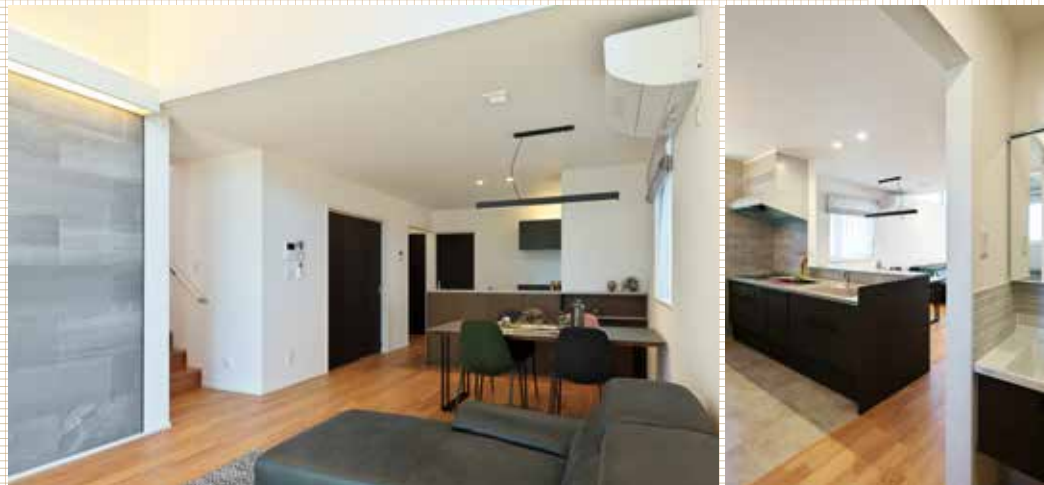

ジェイホームタウン  
**十和田大学通り  
常設展示場** **NEW OPEN**

日々の暮らしに、ゆとりと満足をプラスしたリゾートコンセプト。Resort Line J

OPEN 定休日  
am10:00~pm5:00 毎週水曜日

趣味を楽しむ  
ゆとりの平屋モデル  
誕生。夫婦で暮らしを楽しむ家

立戸町  
**小松ヶ丘  
常設展示場** **全3棟  
展示中**

平屋からモダン、コンサバデザインまでJhomeオリジナルを比較体験できる全3棟をご覧頂けます。