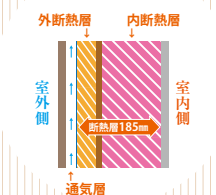

Jism  
HIGH QUALITY &  
PERFORMANCE. & DESIGN

完成見学会開催

7月

10  
SAT

11  
SUN

am10:00~pm5:00

十和田市  
西十四番町

# House

見学会のご案内は、  
ホームページからも  
ご覧頂けます。

● 2×6工法+制震システム

● 一体型ベタ基礎+基礎断熱

● 壁構造(ダブル断熱)

● 高性能トリプルガラス窓

ジェイホーム  
十和田市  
西十四番町

完成  
見学会