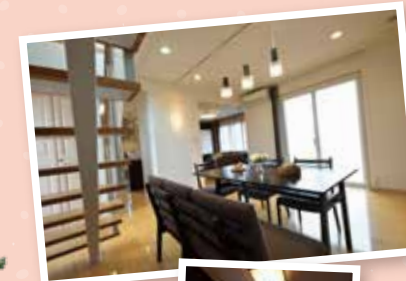

三沢駅近く Granheart Hills
グランハートヒルズ小松ヶ丘

Warm & Cozy Valentine's Housing Fair

バレンタインフェア
ハウジングフェア

2 11 → 14
THU SUN

am10:00~pm5:00
水曜の定休日以外、常時展示中です。

ホンカ八戸

ジェイホーム

ヘリテージホーム

ジェイホーム

小松ヶ丘移住促進協議会
窓口：株式会社アットプラス
☎0120-39-5040

小松ヶ丘中央通り

一条工務店

新型コロナウイルス感染症
予防対策ご協力のお願い

各社では、ご見学者様にマスクの着用をお願いしています。
また、3密を避けるため、入場制限をさせていただく場合がございます。あらかじめご了承ください。

↑
セブンイレブン
方面

環状南通り

↑
県道十和田
方面

NORTH AMERICAN

おうち時間、充実。

無垢の木で囲まれた空気感が心地良い。
充実する時の流れ、暮らしに
物語が生まれるアメリカンスタイルの家。

～受け継がれていく家～
Heritage Home **ヘリテージホーム**

本社：宮城県仙台市若林区六丁の目北町4-10 TEL：022-390-9556
三沢支店：六戸町小松ヶ丘三丁目77-1085 TEL：0176-51-7131

http://www.j-home.co.jp

Jism
HIGH QUALITY & PERFORMANCE & DESIGN

光と風の家。

外光を豊かに取り込んだ、
開放的な住まい。

「日本の家へのこだわり…」
Home **ジェイホーム**

本社：十和田市元町東三丁目2-35 TEL：0176-22-3939
八戸オフィス：八戸市長苗代三丁目22-31 TEL：0178-28-6391

http://www.ichijo.co.jp

i-cube

住宅メーカー初/
省エネ大賞「最高賞」受賞
「全館床暖房」のある暮らし、
青森県の寒い冬を
お家でぽかぽかライフ。

家は、性能。
一条工務店

本社：東京都江東区木場5-10-10 TEL：03-5248-0111
小松ヶ丘展示場：六戸町小松ヶ丘二丁目77-666 TEL：0176-50-0911

http://www.honka.jp/hachinohe/

北欧で育まれた、洗練されたログホーム

ホンカ独自の技術「カーブノッチ」が高い気密性と水密性を実現。
世界のログハウスメーカーを牽引する「ホンカ」のログホームを
是非ご体感ください。

売却商談会開催
特別価格で売却!

モデルハウス
ならではの
お得がいっぱい!

HONKA

ホンカ八戸 / 株式会社ヘリテージホーム
ホンカ八戸：八戸市根城7丁目1-5 TEL：0178-73-5225

http://www.j-home.co.jp

Collage
遊々の家

暮らしの真ん中のワンクッション、
親子で遊べるヌックのある家。

売却商談会開催
特別価格で売却!

モデルハウスならではの
お得がいっぱい!

「日本の家へのこだわり…」
Home **ジェイホーム**

本社：十和田市元町東三丁目2-35 TEL：0176-22-3939
八戸オフィス：八戸市長苗代三丁目22-31 TEL：0178-28-6391