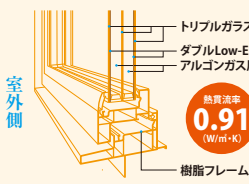

高性能トリプルガラス