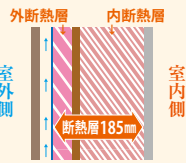

am 10:00 ~ pm 5:00 | 水曜の定休日以外、常時展示中です。

Resort Style

リゾートスタイルの家

2×6工法+制震システム

壁構造(ダブル断熱)

一体型ベタ基礎と基礎断熱

耐震・防水・防湿・断熱性に優れた、全面一体打ち構造の基礎。

熱交換換気システム