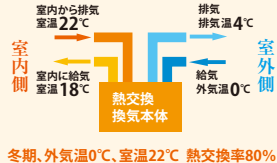

am 10:00 ~ pm 5:00 | 水曜の定休日以外、常時展示中です。

Resort Style

リゾートスタイルの家

2×6工法+制震システム

壁構造(ダブル断熱)

一体型ベタ基礎と基礎断熱

耐震・防水・防湿・断熱性に優れた、全面一体打ち構造の基礎。

熱交換換気システム