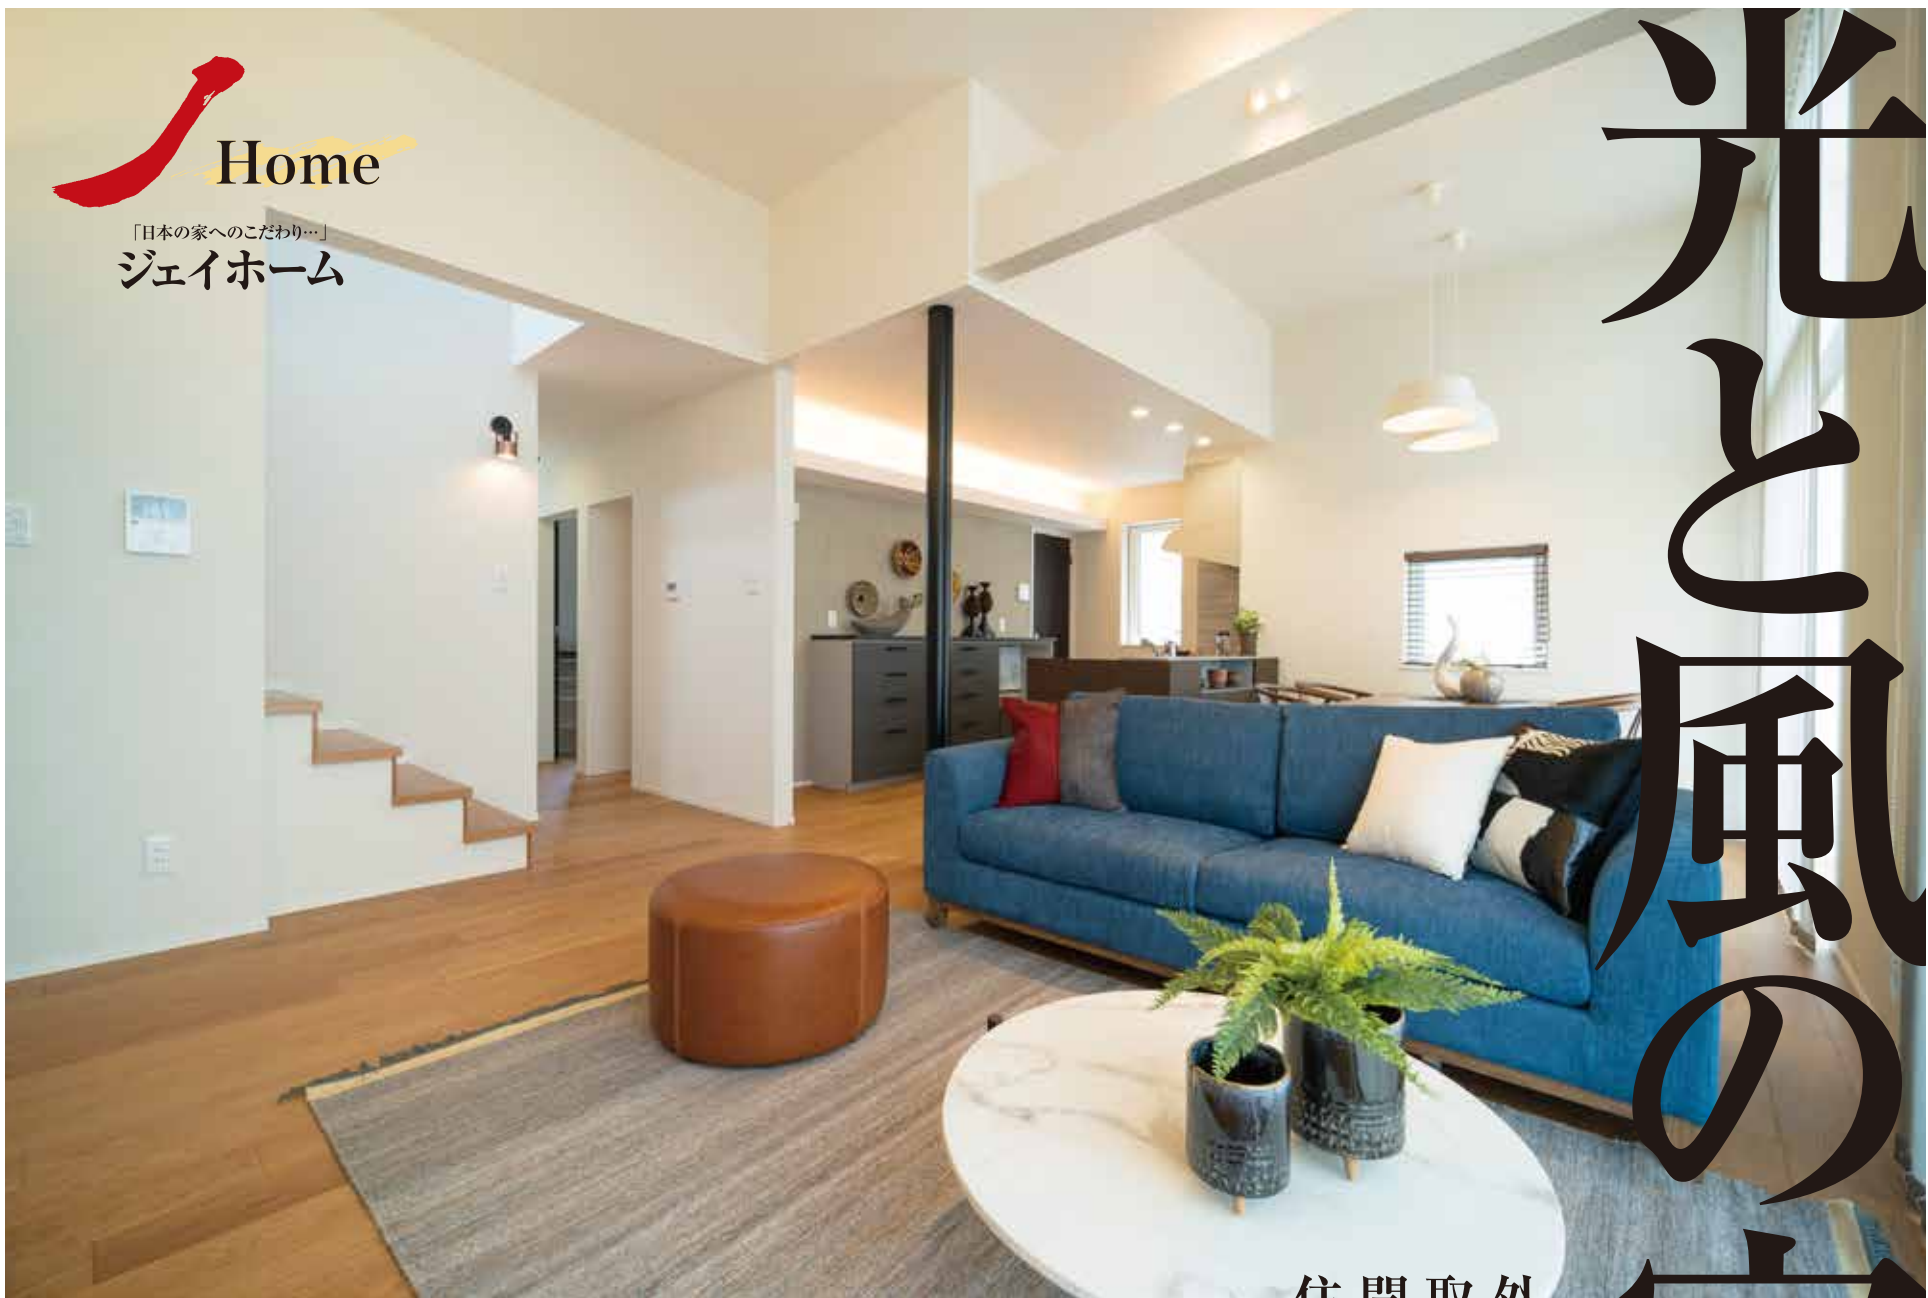

「日本の家へのこだわり…」
ジェイホーム

光と風の家の家。

外光を豊かに
取り込んだ、
開放的な
住まい。

三沢駅近く |  **Granheart Hills**
グランハートヒルズ小松ヶ丘

3週連続展示会

ジェイホーム・一条工務店・ヘリテージホーム

今週の広告特集は、「ジェイホーム」

10月24日 (SAT) 25日 (SUN)

am 10:00 ~ pm 5:00 | 水曜の定休日以外、常時展示中です。

Resort Style

リゾートスタイルの家

2×6工法+制震システム

壁構造(ダブル断熱)

一体型ベタ基礎と基礎断熱

耐震・防水・防湿・断熱性に優れた、全面一体打ち構造の基礎。

熱交換換気システム